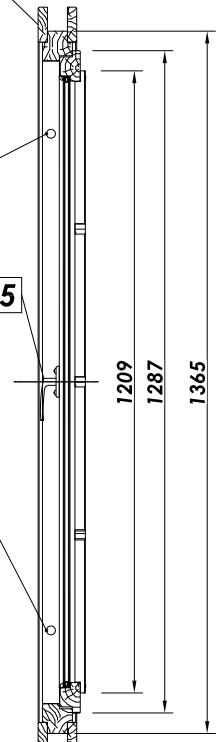

B-B

EX07
Step 3

EX05