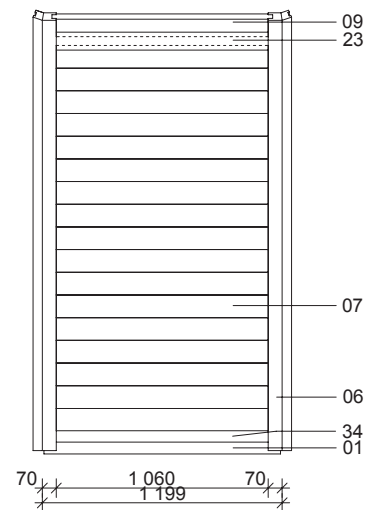

# LOUISE - 4F

288 × 288 cm

300 cm

40 mm

- D Alle angegebenen Maße sind ca.-Maße  
GB All dimensions are approximate !  
NL Alle maten zijn circa maten  
NO Alle vedlagte mål er ca !  
E ¡Todas las dimensiones son aproximadas!  
PT Todas as dimensões são aproximadas!  
PL Wszystkie wymiary są przybliżone  
EST Kõik mõõdud on ligilähedased.  
IT Tutte le misure indicate sono circa  
DK alle angivne mål er ca.-mål  
S samtliga mått är ungefärliga  
FR Toutes les dimensions fournies sont approximatives

# LOUISE - 4F 40 mm

288 × 288 cm

		mm	mm	×
25			ca. 9,4 m	
26		4,0×40	250	
27		4,0×50	400	
28		5,0×70	150	
29		6,0×140	70	
30		1,4×35	25	
31		300-400		
32			ca. 10,7 m	
33			4	
34		1105	7	
35			22	

# LOUISE - 4F 40 mm

288 × 288 cm

**A**

**B**

**A**

**B, C, G, H**

**D, E, F**

# LOUISE - 4F 40 mm

288 × 288 cm

5,0 x 70

12-1

12-2

Step 2

Step 1

B-B