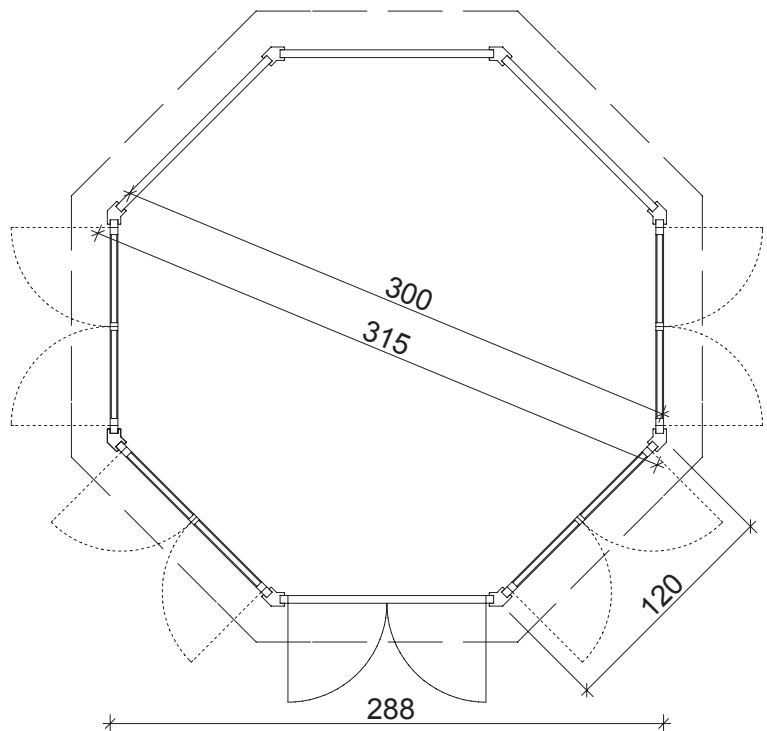

# LOUISE - 4F

288 × 288 cm

300 cm

40 mm

- D Alle angegebenen Maße sind ca.-Maße  
GB All dimensions are approximate !  
NL Alle maten zijn circa maten  
NO Alle vedlagte mål er ca !  
E ¡Todas las dimensiones son aproximadas!  
PT Todas as dimensões são aproximadas!  
PL Wszystkie wymiary są przybliżone  
EST Kõik mõõdud on ligilähedased.  
IT Tutte le misure indicate sono circa  
DK alle angivne mål er ca.-mål  
S samtliga mått är ungefärliga  
FR Toutes les dimensions fournies sont approximatives

# LOUISE - 4F 40 mm

288 × 288 cm

		mm	mm	x
01			1182	8
02			1999	2
03			2714	3
04		1100 × 1880 mm		1
05		1100 × 1365 mm		4
06			2200	8
07			1105	68
08			1105	4
09			1105	8
10		14 × 45	1062	18
11		37 × 89	445	8
12				16(8+8)
13			2792	12
14			2628	1+1
15			2408	1+1
16			2188	1+1
17			1968	1+1
18			1748	1+1
19			1528	1+1
20			18 × 76	1308
21			--	--
22		18 × 90	1476	8
23		14 × 90	1062	16
24		18 × 90	250	16

# LOUISE - 4F 40 mm

288 × 288 cm

		mm	mm	×
25			ca. 9,4 m	
26		4,0×40	250	
27		4,0×50	400	
28		5,0×70	150	
29		6,0×140	70	
30		1,4×35	25	
31		300-400		
32			ca. 10,7 m	
33			4	
34		1105	7	
35			22	

# LOUISE - 4F 40 mm

288 × 288 cm

5,0 x 70

12-1

12-2

Step 2

Step 1

B-B