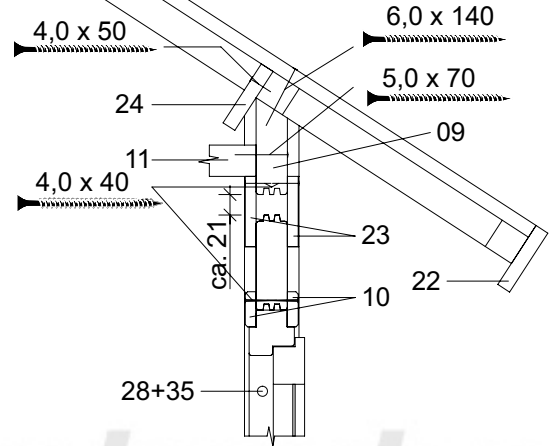

# LOUISE - 4F

288 × 288 cm

300 cm

40 mm

- D Alle angegebenen Maße sind ca.-Maße  
GB All dimensions are approximate !  
NL Alle maten zijn circa maten  
NO Alle vedlagte mål er ca !  
E ¡Todas las dimensiones son aproximadas!  
PT Todas as dimensões são aproximadas!  
PL Wszystkie wymiary są przybliżone  
EST Kõik mõõdud on ligilähedased.  
IT Tutte le misure indicate sono circa  
DK alle angivne mål er ca.-mål  
S samtliga mått är ungefärliga  
FR Toutes les dimensions fournies sont approximatives

# LOUISE - 4F 40 mm

288 × 288 cm

		mm	mm	×
25			ca. 9,4 m	
26		4,0×40	250	
27		4,0×50	400	
28		5,0×70	150	
29		6,0×140	70	
30		1,4×35	25	
31		300-400		
32			ca. 10,7 m	
33			4	
34		1105	7	
35			22	

# LOUISE - 4F 40 mm

288 × 288 cm

**A**

**B**

**A**

**B, C, G, H**

**D, E, F**

# LOUISE - 4F 40 mm

288 × 288 cm

5,0 x 70

12-1

12-2

Step 2

Step 1

B-B