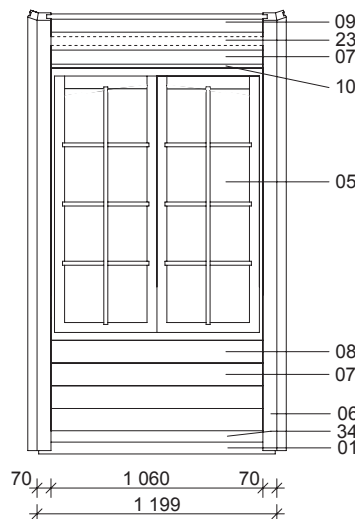

# LOUISE - 4F

288 × 288 cm

300 cm

40 mm

- D Alle angegebenen Maße sind ca.-Maße  
GB All dimensions are approximate !  
NL Alle maten zijn circa maten  
NO Alle vedlagte mål er ca !  
E ¡Todas las dimensiones son aproximadas!  
PT Todas as dimensões são aproximadas!  
PL Wszystkie wymiary są przybliżone  
EST Kõik mõõdud on ligilähedased.  
IT Tutte le misure indicate sono circa  
DK alle angivne mål er ca.-mål  
S samtliga mått är ungefärliga  
FR Toutes les dimensions fournies sont approximatives

# LOUISE - 4F 40 mm

288 × 288 cm

		mm	mm	x
01			1182	8
02			1999	2
03			2714	3
04		1100 × 1880 mm		1
05		1100 × 1365 mm		4
06			2200	8
07			1105	68
08			1105	4
09			1105	8
10		14 × 45	1062	18
11		37 × 89	445	8
12				16(8+8)
13			2792	12
14			2628	1+1
15			2408	1+1
16			2188	1+1
17			1968	1+1
18			1748	1+1
19			1528	1+1
20			18 × 76	1308
21			--	--
22		18 × 90	1476	8
23		14 × 90	1062	16
24		18 × 90	250	16

# LOUISE - 4F 40 mm

288 × 288 cm

**A**

**B**

**A**

**B, C, G, H**

**D, E, F**

# LOUISE - 4F 40 mm

288 × 288 cm

5,0 x 70

12-1

12-2

Step 2

Step 1

B-B