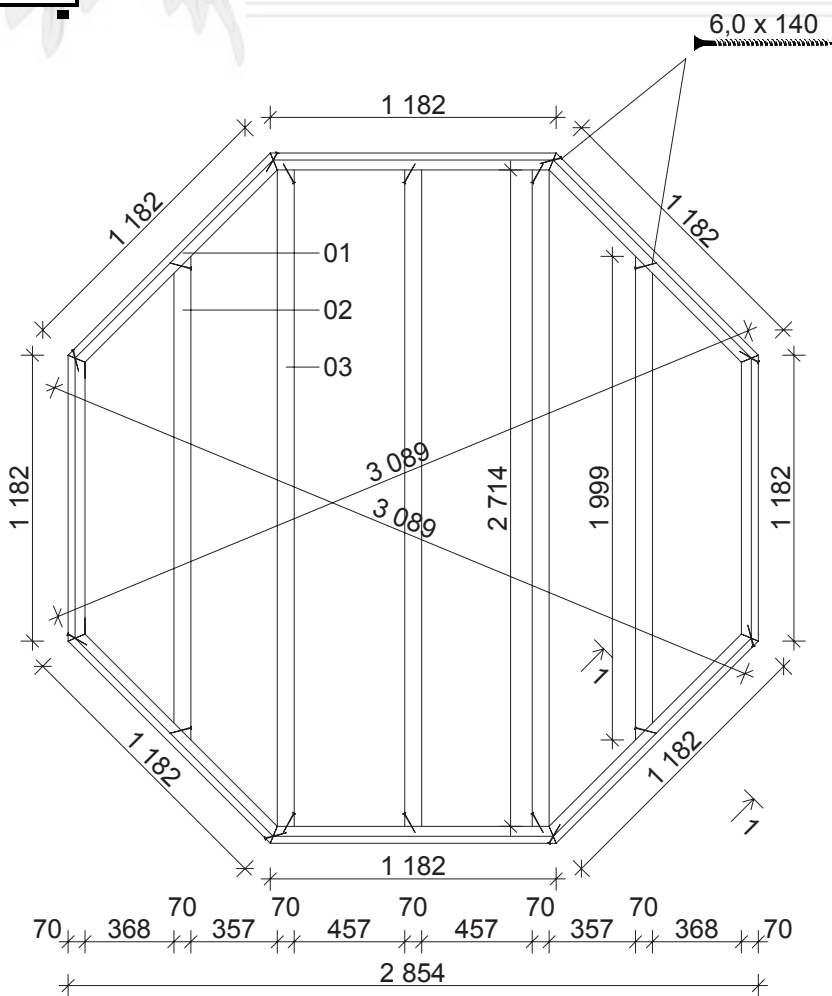

# LOUISE - 4F

288 × 288 cm

300 cm

40 mm

- D Alle angegebenen Maße sind ca.-Maße  
GB All dimensions are approximate !  
NL Alle maten zijn circa maten  
NO Alle vedlagte mål er ca !  
E ¡Todas las dimensiones son aproximadas!  
PT Todas as dimensões são aproximadas!  
PL Wszystkie wymiary są przybliżone  
EST Kõik mõõdud on ligilähedased.  
IT Tutte le misure indicate sono circa  
DK alle angivne mål er ca.-mål  
S samtliga mått är ungefärliga  
FR Toutes les dimensions fournies sont approximatives

# LOUISE - 4F 40 mm

288 × 288 cm

		mm	mm	x
01			1182	8
02			1999	2
03			2714	3
04		1100 × 1880 mm		1
05		1100 × 1365 mm		4
06			2200	8
07			1105	68
08			1105	4
09			1105	8
10		14 × 45	1062	18
11		37 × 89	445	8
12				16(8+8)
13			2792	12
14			2628	1+1
15			2408	1+1
16			2188	1+1
17			1968	1+1
18			1748	1+1
19			1528	1+1
20			18 × 76	1308
21			--	--
22		18 × 90	1476	8
23		14 × 90	1062	16
24		18 × 90	250	16

# LOUISE - 4F 40 mm

288 × 288 cm

		mm	mm	×
25			ca. 9,4 m	
26		4,0×40	250	
27		4,0×50	400	
28		5,0×70	150	
29		6,0×140	70	
30		1,4×35	25	
31		300-400		
32			ca. 10,7 m	
33			4	
34		1105	7	
35			22	

# LOUISE - 4F 40 mm

288 × 288 cm

**A**

**B**

**A**

**B, C, G, H**

**D, E, F**