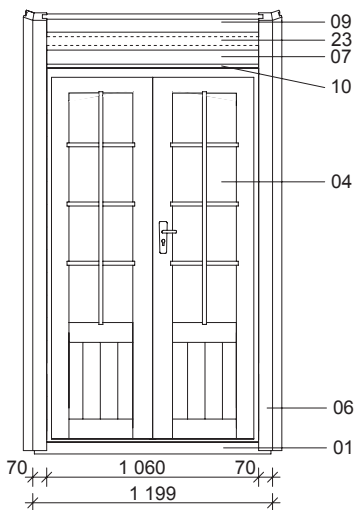

# LOUISE - 4F

288 × 288 cm

300 cm

40 mm

- D Alle angegebenen Maße sind ca.-Maße  
GB All dimensions are approximate !  
NL Alle maten zijn circa maten  
NO Alle vedlagte mål er ca !  
E ¡Todas las dimensiones son aproximadas!  
PT Todas as dimensões são aproximadas!  
PL Wszystkie wymiary są przybliżone  
EST Kõik mõõdud on ligilähedased.  
IT Tutte le misure indicate sono circa  
DK alle angivne mål er ca.-mål  
S samtliga mått är ungefärliga  
FR Toutes les dimensions fournies sont approximatives

# LOUISE - 4F 40 mm

288 × 288 cm

		mm	mm	x
01			1182	8
02			1999	2
03			2714	3
04		1100 × 1880 mm		1
05		1100 × 1365 mm		4
06			2200	8
07			1105	68
08			1105	4
09			1105	8
10		14 × 45	1062	18
11		37 × 89	445	8
12				16(8+8)
13			2792	12
14			2628	1+1
15			2408	1+1
16			2188	1+1
17			1968	1+1
18			1748	1+1
19			1528	1+1
20			18 × 76	1308
21			--	--
22		18 × 90	1476	8
23		14 × 90	1062	16
24		18 × 90	250	16

# LOUISE - 4F 40 mm

288 × 288 cm

**A**

**B**

**A**

**B, C, G, H**

**D, E, F**

# LOUISE - 4F 40 mm

288 × 288 cm

5,0 x 70

12-1

12-2

Step 2

Step 1

B-B