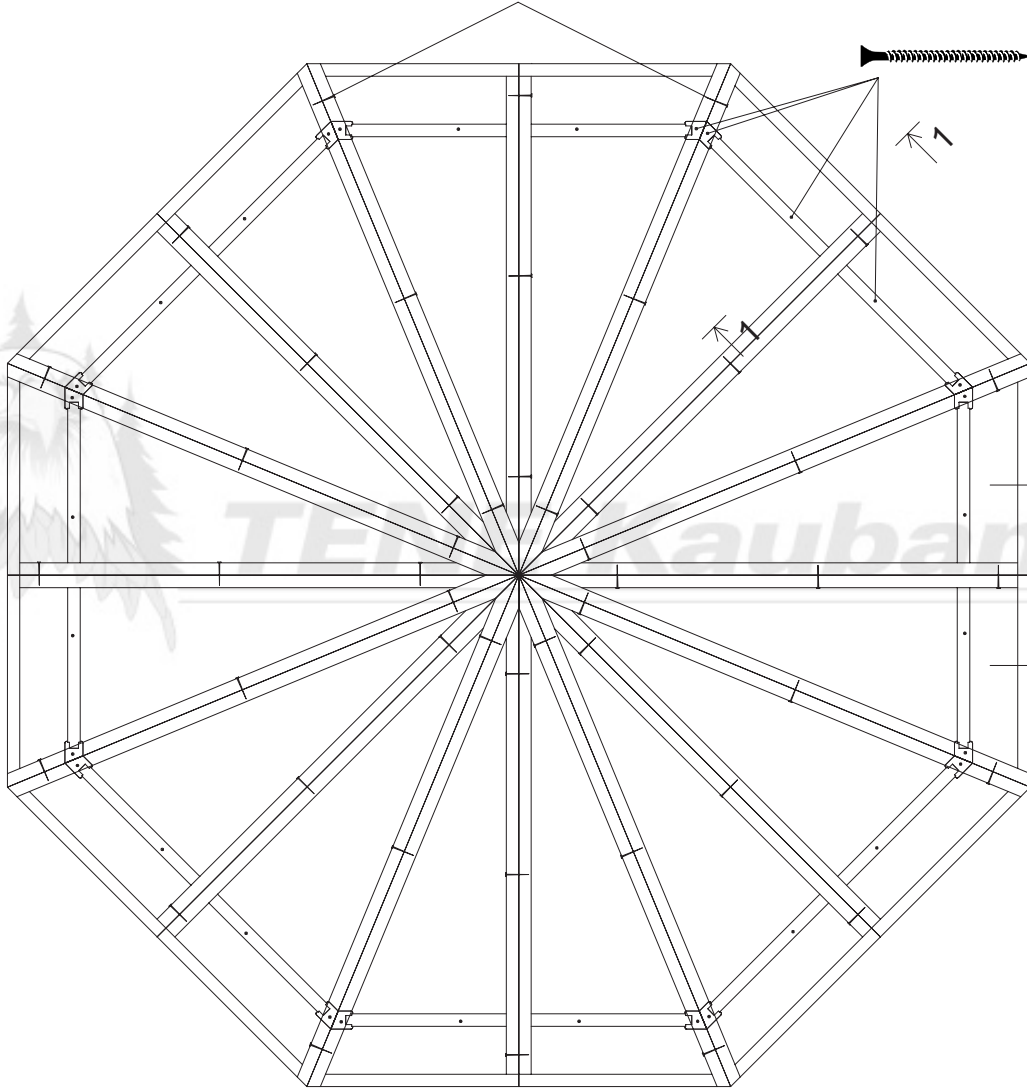

# LOUISE - 4F 40 mm

288 × 288 cm

		mm	mm	x
01			1182	8
02			1999	2
03			2714	3
04		1100 × 1880 mm		1
05		1100 × 1365 mm		4
06			2200	8
07			1105	68
08			1105	4
09			1105	8
10		14 × 45	1062	18
11		37 × 89	445	8
12				16(8+8)
13			2792	12
14			2628	1+1
15			2408	1+1
16			2188	1+1
17			1968	1+1
18			1748	1+1
19			1528	1+1
20			18 × 76	1308
21			--	--
22		18 × 90	1476	8
23		14 × 90	1062	16
24		18 × 90	250	16

# LOUISE - 4F 40 mm

288 × 288 cm

**A**

**B**

**A**

**B, C, G, H**

**D, E, F**

# LOUISE - 4F 40 mm

288 × 288 cm

5,0 x 70

12-1

12-2

Step 2

Step 1

B-B

EX07  
Step 3

EX05

Louise / 1100 x 1365 mm Stand +/- 40 mm - R

Nr.	Description	Profile mm	Length mm	Quantity
EX01	Exterior- and interior trim		1150	2
EX02			1380	4
EX03			1057	2
EX04			14 x 26	2
EX05	Handle			1
EX06	Screws 4,0 x 40			36+2
EX06	Window Clamp			1
EX07	Mounting plug		--	4