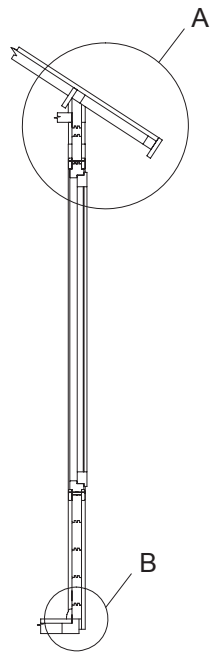

# LOUISE - 4F

288 × 288 cm

300 cm

40 mm

- D Alle angegebenen Maße sind ca.-Maße  
GB All dimensions are approximate !  
NL Alle maten zijn circa maten  
NO Alle vedlagte mål er ca !  
E ¡Todas las dimensiones son aproximadas!  
PT Todas as dimensões são aproximadas!  
PL Wszystkie wymiary są przybliżone  
EST Kõik mõõdud on ligilähedased.  
IT Tutte le misure indicate sono circa  
DK alle angivne mål er ca.-mål  
S samtliga mått är ungefärliga  
FR Toutes les dimensions fournies sont approximatives

# LOUISE - 4F 40 mm

288 × 288 cm

		mm	mm	x
01			1182	8
02			1999	2
03			2714	3
04		1100 × 1880 mm		1
05		1100 × 1365 mm		4
06			2200	8
07			1105	68
08			1105	4
09			1105	8
10		14 × 45	1062	18
11		37 × 89	445	8
12				16(8+8)
13			2792	12
14			2628	1+1
15			2408	1+1
16			2188	1+1
17			1968	1+1
18			1748	1+1
19			1528	1+1
20			18 × 76	1308
21			--	--
22		18 × 90	1476	8
23		14 × 90	1062	16
24		18 × 90	250	16

# LOUISE - 4F 40 mm

288 × 288 cm

		mm	mm	×
25			ca. 9,4 m	
26		4,0×40	250	
27		4,0×50	400	
28		5,0×70	150	
29		6,0×140	70	
30		1,4×35	25	
31		300-400		
32			ca. 10,7 m	
33			4	
34		1105	7	
35			22	

# LOUISE - 4F 40 mm

288 × 288 cm

**A**

**B**

**A**

**B, C, G, H**

**D, E, F**