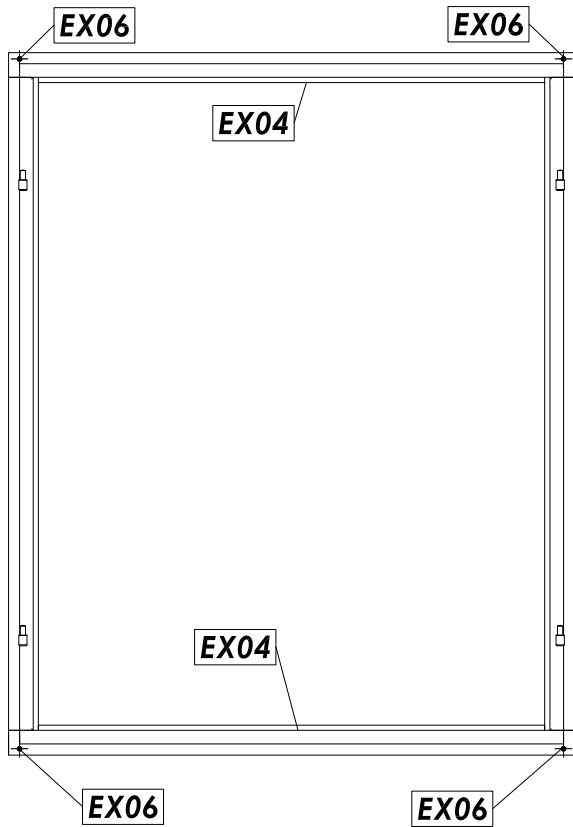

# LOUISE - 4F 40 mm

288 × 288 cm

		mm	mm	x
01			1182	8
02			1999	2
03			2714	3
04		1100 × 1880 mm		1
05		1100 × 1365 mm		4
06			2200	8
07			1105	68
08			1105	4
09			1105	8
10		14 × 45	1062	18
11		37 × 89	445	8
12				16(8+8)
13			2792	12
14			2628	1+1
15			2408	1+1
16			2188	1+1
17			1968	1+1
18			1748	1+1
19			1528	1+1
20			18 × 76	1308
21			--	--
22		18 × 90	1476	8
23		14 × 90	1062	16
24		18 × 90	250	16

# LOUISE - 4F 40 mm

288 × 288 cm

**A**

**B**

**A**

**B, C, G, H**

**D, E, F**

# LOUISE - 4F 40 mm

288 × 288 cm

5,0 x 70

12-1

12-2

Step 2

Step 1

B-B

EX07  
Step 3

EX05

Louise / 1100 x 1365 mm Stand +/- 40 mm - R

Nr.	Description	Profile mm	Length mm	Quantity
EX01	Exterior- and interior trim		1150	2
EX02			1380	4
EX03			1057	2
EX04			14 x 26	2
EX05	Handle			1
EX06	Screws 4,0 x 40			36+2
EX06	Window Clamp			1
EX07	Mounting plug		--	4