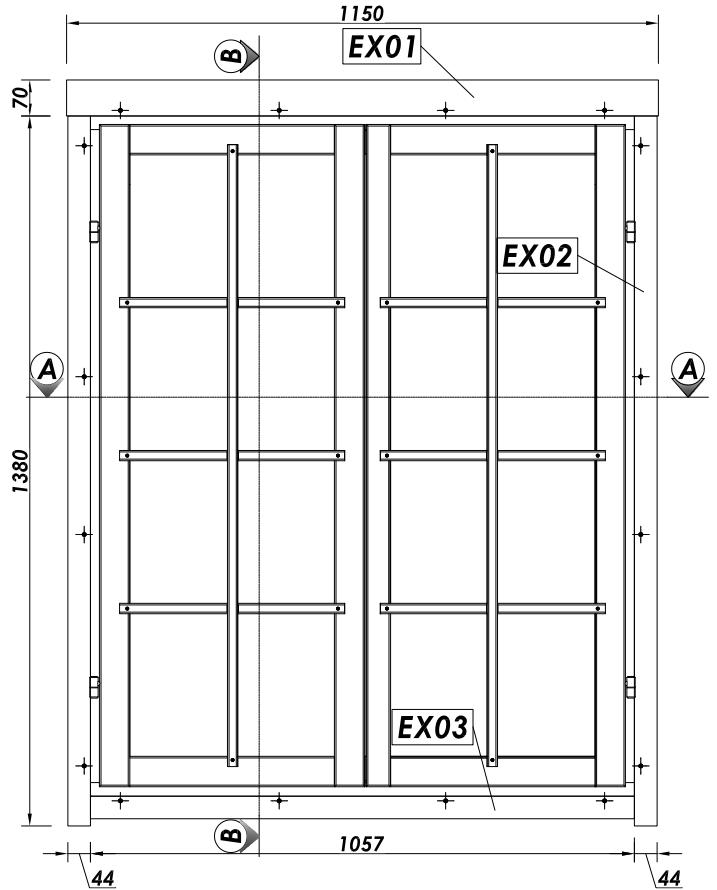

# LOUISE - 4F

288 × 288 cm

300 cm

40 mm

- D Alle angegebenen Maße sind ca.-Maße  
GB All dimensions are approximate !  
NL Alle maten zijn circa maten  
NO Alle vedlagte mål er ca !  
E ¡Todas las dimensiones son aproximadas!  
PT Todas as dimensões são aproximadas!  
PL Wszystkie wymiary są przybliżone  
EST Kõik mõõdud on ligilähedased.  
IT Tutte le misure indicate sono circa  
DK alle angivne mål er ca.-mål  
S samtliga mått är ungefärliga  
FR Toutes les dimensions fournies sont approximatives

# LOUISE - 4F 40 mm

288 × 288 cm

**A**

**B**

**A**

**B, C, G, H**

**D, E, F**

# LOUISE - 4F 40 mm

288 × 288 cm

5,0 x 70

12-1

12-2

Step 2

Step 1

B-B

EX07  
Step 3

EX05

Louise / 1100 x 1365 mm Stand +/- 40 mm - R

Nr.	Description	Profile mm	Length mm	Quantity
EX01	Exterior- and interior trim		1150	2
EX02			1380	4
EX03			1057	2
EX04			14 x 26	2
EX05	Handle			1
EX06	Screws 4,0 x 40			36+2
EX06	Window Clamp			1
EX07	Mounting plug		--	4