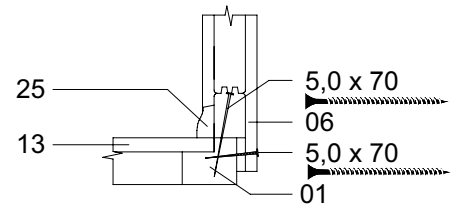

# LOUISE - 4F

288 × 288 cm

300 cm

40 mm

- D Alle angegebenen Maße sind ca.-Maße  
GB All dimensions are approximate !  
NL Alle maten zijn circa maten  
NO Alle vedlagte mål er ca !  
E ¡Todas las dimensiones son aproximadas!  
PT Todas as dimensões são aproximadas!  
PL Wszystkie wymiary są przybliżone  
EST Kõik mõõdud on ligilähedased.  
IT Tutte le misure indicate sono circa  
DK alle angivne mål er ca.-mål  
S samtliga mått är ungefärliga  
FR Toutes les dimensions fournies sont approximatives

# LOUISE - 4F 40 mm

288 × 288 cm

		mm	mm	×
25			ca. 9,4 m	
26		4,0×40	250	
27		4,0×50	400	
28		5,0×70	150	
29		6,0×140	70	
30		1,4×35	25	
31		300-400		
32			ca. 10,7 m	
33			4	
34		1105	7	
35			22	

# LOUISE - 4F 40 mm

288 × 288 cm

**A**

**B**

**A**

**B, C, G, H**

**D, E, F**

# LOUISE - 4F 40 mm

288 × 288 cm

5,0 x 70

12-1

12-2

Step 2

Step 1

B-B